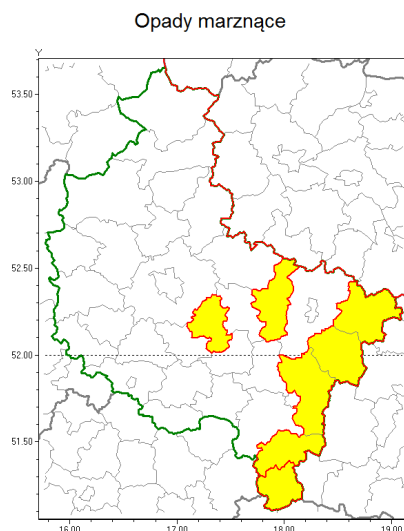

### Zasięg ostrzeżenia w województwie

### Ostrzeżenie meteorologiczne Nr 2

<b>Nazwa biura</b>	IMGW-PIB Biuro Prognoz Meteorologicznych Oddział w Poznaniu
<b>Zjawisko/stopień zagrożenia</b>	Opady marznące/ 1
<b>Obszar</b>	województwo wielkopolskie <b>powiat kpiński</b>
<b>Ważność</b>	od godz. 00:00 dnia 08.01.2019 do godz. 08:00 dnia 08.01.2019
<b>Przebieg</b>	Prognozuje się miejscami wystąpienie słabych opadów marznącego deszczu ze śniegiem i deszczu powodujących gołoledź.
<b>Prawdopodobieństwo wystąpienia zjawiska(%)</b>	85%
<b>Uwagi</b>	Brak.
<b>Dyrektor synoptyk IMGW-PIB</b>	Lech Buchert
<b>Godzina i data wydania</b>	godz. 12:34 dnia 07.01.2019
<b>SMS</b>	IMGW-PIB OSTRZEŻENIE: MARZNIĄCE OPADY/1 wielkopolskie/kpiński od 00:00/08.01 do 08:00/08.01.2019 marznące opady, drogi liskie.