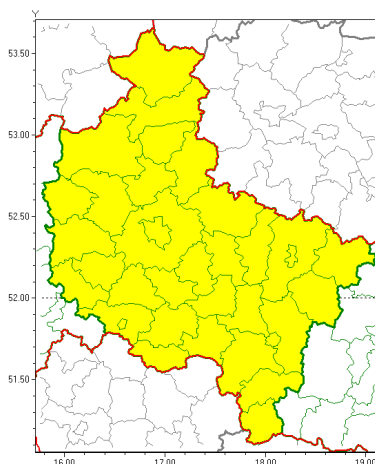

Zasięg ostrzeżeń w województwie

Silna mgła
2019-02-15 12:09

WOJEWÓDZTWO WIELKOPOLSKIE
OSTRZEŻENIA METEOROLOGICZNE ZBIORCZO NR 24
WYKAZ OBOWIĄZUJĄCYCH OSTRZEŻEŃ
o godz. 12:09 dnia 15.02.2019

Zjawisko/Stopień zagrożenia	Silna mgła/1
Obszar (w nawiasie numer ostrzeżenia dla powiatu)	powiaty: chodzieski(11), czarnkowsko-trzcianecki(9), gnieźnieński(12), gostyński(11), grodziski(9), jarociński(13), kaliski(15), Kalisz(15), kpiński(14), kolski(15), Konin(15), koniński(15), kościański(11), krotoszyński(13), leszczyński(11), Leszno(10), międzybuzki(9), nowotomyski(9), obornicki(11), ostrowski(14), ostrzeszowski(15), pilski(11), pleszewski(14), Poznań (10), poznański(11), rawicki(11), słupecki(13), szamotulski(9), redziński(11), remski(11), turecki(15), wągrowiecki(11), wolsztyński(9), wrzesiński(12), złotowski(11)
Ważność	od godz. 19:00 dnia 15.02.2019 do godz. 09:00 dnia 16.02.2019
Prawdopodobieństwo	80%
Przebieg	Prognozuje się gęste mgły w zasięgu których widzialność wynosi miejscami od 100 m do 200 m.
SMS	IMGW-PIB OSTRZEŻENIA: MGŁA/1 wielkopolskie (wszystkie powiaty) od 19:00/15.02 do 09:00/16.02.2019 widzialność 100 m. Dotyczy powiatów: wszystkie powiaty.
RSO	Woj. wielkopolskie (wszystkie powiaty), IMGW-PIB wydał ostrzeżenie pierwszego stopnia o silnych mgłach
Uwagi	Brak.
Dyżurny synoptyk IMGW-PIB	Leszek Szaradowski