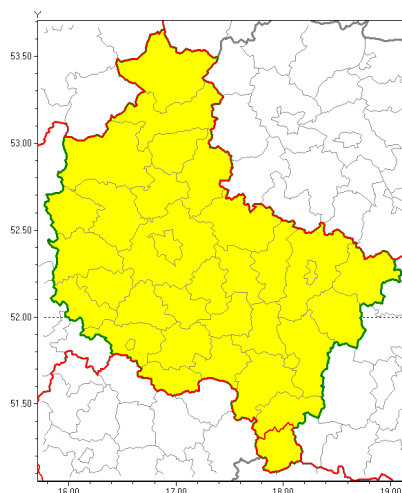

Zasięg ostrzeżenia w województwie

Silna mgła

Ostrzeżenie meteorologiczne Nr 14

Nazwa biura	IMGW-PIB Biuro Prognoz Meteorologicznych w Poznaniu
Zjawisko/stopień zagrożenia	Silna mgła/ 1
Obszar	województwo wielkopolskie powiat kpiński
Ważność	od godz. 19:00 dnia 15.02.2019 do godz. 09:00 dnia 16.02.2019
Przebieg	Prognozuje się gęste mgły w zasięgu których widzialność może wynosić miejscami od 100 m do 200 m.
Prawdopodobieństwo wystąpienia zjawiska(%)	80%
Uwagi	Brak.
Dyrektor synoptyk IMGW-PIB	Leszek Szaradowski
Godzina i data wydania	godz. 12:08 dnia 15.02.2019
SMS	IMGW-PIB OSTRZEŻENIE: MGŁA/1 wielkopolskie/kpiński od 19:00/15.02 do 09:00/16.02.2019 widzialność 100 m.