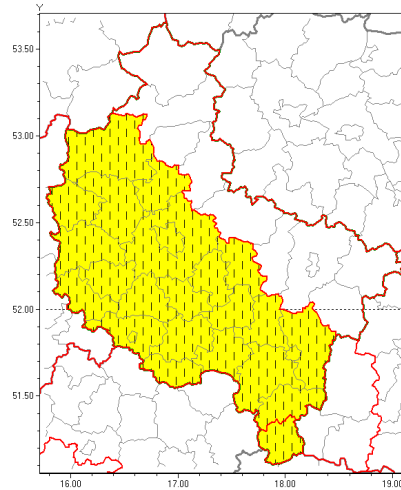

Zasięg ostrzeżenia w województwie

Przymrozki

**Zmiana ostrzeżenia meteorologicznego Nr 24 wydanego o godz. 21:10 dnia 14.04.2019**

<b>Nazwa biura</b>	IMGW-PIB Biuro Prognoz Meteorologicznych w Poznaniu
<b>Zjawisko/stopień zagrożenia</b>	Przymrozki/ 1
<b>Obszar</b>	województwo wielkopolskie <b>powiat kpiński</b>
<b>Ważność</b>	od godz. 13:28 dnia 15.04.2019 do godz. 08:00 dnia 16.04.2019
<b>Przebieg</b>	Prognozuje się lokalnie spadek temperatury do $-3^{\circ}\text{C}$ , przy gruncie do $-4^{\circ}\text{C}$ . Temperatura maksymalna w dzień do $12^{\circ}\text{C}$ .
<b>Prawdopodobieństwo wystąpienia zjawiska(%)</b>	80%
<b>Uwagi</b>	Zmiana dotyczy wartości prognozowanych temperatur.
<b>Dyrektor synoptyk IMGW-PIB</b>	Przemysław Szrama
<b>Godzina i data wydania</b>	godz. 13:27 dnia 15.04.2019
<b>SMS</b>	IMGW-PIB OSTRZEŻENIE: PRZYMROZKI/1 wielkopolskie/kpiński od 13:28/15.04 do 08:00/16.04.2019 lok. temp. min $-3^{\circ}\text{C}$ , przy gruncie $-4^{\circ}\text{C}$ , temp. maks. $12^{\circ}\text{C}$ .