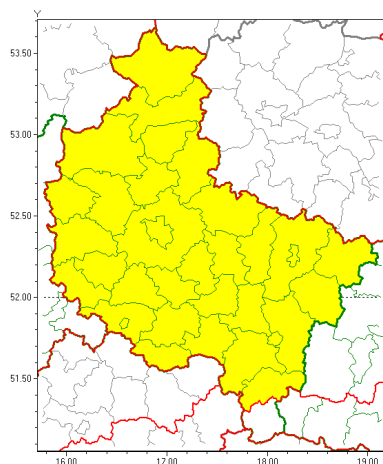

Zasięg ostrzeżeń w województwie

Burze z gradem
2019-05-21 13:06

Intensywne opady deszczu z burzami
2019-05-21 13:06

WOJEWÓDZTWO WIELKOPOLSKIE
OSTRZEŻENIA METEOROLOGICZNE ZBIORCZO NR 58
WYKAZ OBSZARÓW ZUCIANYCH OSTRZEŻENIAMI
o godz. 13:06 dnia 21.05.2019

Zjawisko/Stopień zagrożenia	Intensywne opady deszczu z burzami/1
Obszar (w nawiasie numer ostrzeżenia dla powiatu)	powiaty: kpiński(30)
Ważność	od godz. 15:00 dnia 21.05.2019 do godz. 15:00 dnia 22.05.2019
Prawdopodobieństwo	80%
Przebieg	Prognozuje się wystąpienie opadów deszczu, okresami o natężeniu umiarkowanym lub silnym. Przewidywana wysokość opadów za okres ważności ostrzeżenia od 25 mm do 40 mm. Miejscami burze z porywami wiatru do 60 km/h.
SMS	IMGW-PIB OSTRZEŻENIA: DESZCZ i BURZE/1 wielkopolskie (1 powiat) od 15:00/21.05 do 15:00/22.05.2019 opady do 40 mm; porywy do 60 km/h. Dotyczy powiatów: kpiński.
RSO	Woj. wielkopolskie (1 powiat), IMGW-PIB wydał ostrzeżenie pierwszego stopnia o intensywnych opadach deszczu z burzami
Uwagi	Brak.
Zjawisko/Stopień zagrożenia	Burze z gradem/1