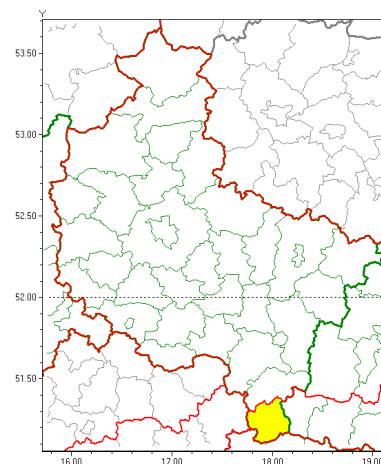

Zasięg ostrzeżeń w województwie

Burze z gradem
2019-05-21 13:06

Intensywne opady deszczu z burzami
2019-05-21 13:06

WOJEWÓDZTWO WIELKOPOLSKIE
OSTRZEŻENIA METEOROLOGICZNE ZBIORCZO NR 58
WYKAZ OBSZARÓW ZUCIANYCH OSTRZEŻENIAMI
o godz. 13:06 dnia 21.05.2019

Zjawisko/Stopień zagrożenia	Intensywne opady deszczu z burzami/1
Obszar (w nawiasie numer ostrzeżenia dla powiatu)	powiaty: kpiński(30)
Ważność	od godz. 15:00 dnia 21.05.2019 do godz. 15:00 dnia 22.05.2019
Prawdopodobieństwo	80%
Przebieg	Prognozuje się wystąpienie opadów deszczu, okresami o natężeniu umiarkowanym lub silnym. Przewidywana wysokość opadów za okres ważności ostrzeżenia od 25 mm do 40 mm. Miejscami burze z porywami wiatru do 60 km/h.
SMS	IMGW-PIB OSTRZEŻENIA: DESZCZ i BURZE/1 wielkopolskie (1 powiat) od 15:00/21.05 do 15:00/22.05.2019 opady do 40 mm; porywy do 60 km/h. Dotyczy powiatów: kpiński.
RSO	Woj. wielkopolskie (1 powiat), IMGW-PIB wydał ostrzeżenie pierwszego stopnia o intensywnych opadach deszczu z burzami
Uwagi	Brak.
Zjawisko/Stopień zagrożenia	Burze z gradem/1