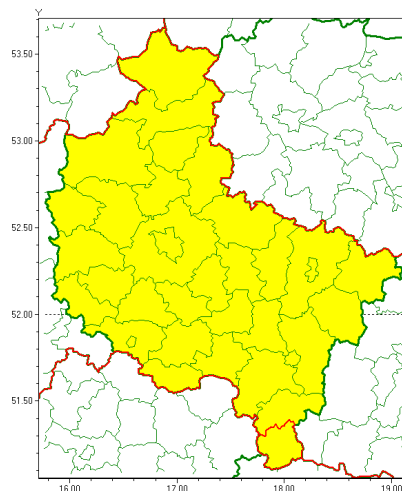

Zasięg ostrzeżenia w województwie

Burze z gradem

Ostrzeżenie meteorologiczne Nr 35

Nazwa biura	IMGW-PIB Biuro Prognoz Meteorologicznych w Poznaniu
Zjawisko/stopień zagrożenia	Burze z gradem/ 1
Obszar	województwo wielkopolskie powiat kpiński
Ważność	od godz. 11:00 dnia 18.06.2020 do godz. 23:00 dnia 18.06.2020
Przebieg	Prognozuje się wystąpienie burz z opadami deszczu miejscami od 20 mm do 30 mm, lokalnie do 40 mm oraz porywami wiatru do 90 km/h. Miejscami możliwy grad.
Prawdopodobieństwo wystąpienia zjawiska(%)	90%
Uwagi	Brak.
Dyrektor synoptyk IMGW-PIB	Marek Pruchniewicz
Godzina i data wydania	godz. 06:49 dnia 18.06.2020
SMS	IMGW-PIB OSTRZEŻENIE: BURZE Z GRADEM/1 wielkopolskie/kpiński od 11:00/18.06 do 23:00/18.06.2020 deszcz 40 mm, porywy 90 km/h, lokalnie grad.