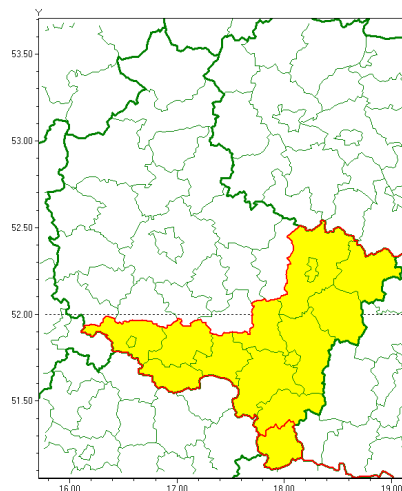

### Zasięg ostrzeżenia w województwie

Opady marznące

### Ostrzeżenie meteorologiczne Nr 80

<b>Nazwa biura</b>	IMGW-PIB Biuro Prognoz Meteorologicznych w Poznaniu
<b>Zjawisko/stopień zagrożenia</b>	Opady marznące/1
<b>Obszar</b>	województwo wielkopolskie <b>powiat kpiński</b>
<b>Ważność</b>	od godz. 08:50 dnia 10.12.2020 do godz. 21:00 dnia 10.12.2020
<b>Przebieg</b>	Miejscami wystąpi i prognozuje się dalsze wystąpienie słabych opadów marznącego deszczu oraz mawki powodujących gołoledź.
<b>Prawdopodobieństwo wystąpienia zjawiska(%)</b>	80%
<b>Uwagi</b>	Brak.
<b>Dyrektor synoptyk IMGW-PIB</b>	Magdalena Muszyńska-Karbowska
<b>Godzina i data wydania</b>	godz. 08:34 dnia 10.12.2020
<b>SMS</b>	IMGW-PIB OSTRZEŻENIE: MARZĄCE OPADY/1 wielkopolskie/kpiński od 08:50/10.12 do 21:00/10.12.2020 marznące opady, drogi liskie.