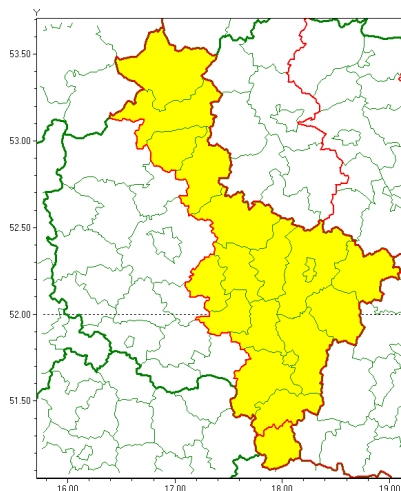

Zasięg ostrzeżenia w województwie

Opady marznące

Ostrzeżenie meteorologiczne Nr 8

Nazwa biura	IMGW-PIB Meteorological Forecast Centre, Poznan Team
Zjawisko/stopień zagrożenia	Opady marznące/1
Obszar	województwo wielkopolskie powiat kpiński
Ważność	od godz. 22:00 dnia 19.01.2021 do godz. 09:00 dnia 20.01.2021
Przebieg	Prognozuje się miejscami wystąpienie słabych opadów marznącego deszczu oraz mawki powodujących gołoledź.
Prawdopodobieństwo wystąpienia zjawiska(%)	85%
Uwagi	Brak.
Dyrektor synoptyk IMGW-PIB	Przemysław Szrama
Godzina i data wydania	godz. 12:24 dnia 19.01.2021
SMS	IMGW-PIB OSTRZEŻENIE: MARZNĄCE OPADY/1 wielkopolskie/kpiński od 22:00/19.01 do 09:00/20.01.2021 marznące opady, drogi liskie.