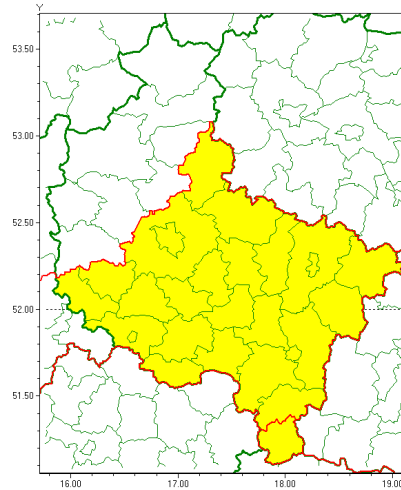

Zasięg ostrzeżenia w województwie

Oblodzenie

Ostrzeżenie meteorologiczne Nr 11

Nazwa biura	IMGW-PIB Meteorological Forecast Centre, Poznan Team
Zjawisko/stopień zagrożenia	Oblodzenie/ 1
Obszar	województwo wielkopolskie powiat kpiński
Ważność	od godz. 19:00 dnia 28.01.2021 do godz. 09:00 dnia 29.01.2021
Przebieg	Prognozuje się zamarzanie mokrej nawierzchni dróg i chodników po opadach deszczu, deszczu ze śniegiem lub mokrego śniegu. Temperatura minimalna około -3°C, temperatura minimalna gruntu około -5°C.
Prawdopodobieństwo wystąpienia zjawiska(%)	85%
Uwagi	Brak.
Dyrektor synoptyk IMGW-PIB	Marek Pruchniewicz
Godzina i data wydania	godz. 13:12 dnia 28.01.2021
SMS	IMGW-PIB OSTRZEŻENIE: OBLODZENIE/1 wielkopolskie/kpiński od 19:00/28.01 do 09:00/29.01.2021 temp. min. ok -3 st., przy gruncie ok -5 st., lisko.