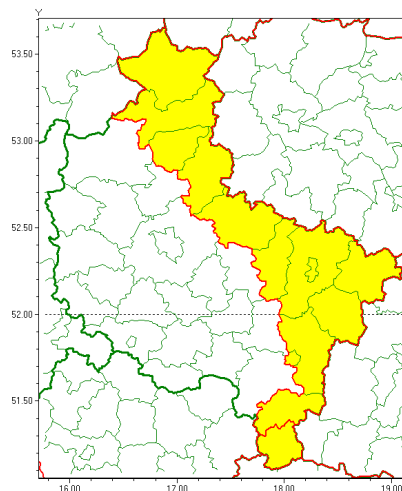

### Zasięg ostrzeżenia w województwie

Silny mróz

### Ostrzeżenie meteorologiczne Nr 20

<b>Nazwa biura</b>	IMGW-PIB Meteorological Forecast Centre, Poznan Team
<b>Zjawisko/stopień zagrożenia</b>	Silny mróz/ 1
<b>Obszar</b>	województwo wielkopolskie <b>powiat kpiński</b>
<b>Ważność</b>	od godz. 21:00 dnia 12.02.2021 do godz. 09:00 dnia 13.02.2021
<b>Przebieg</b>	Prognozuje się temperatury minimalne w nocy miejscami od -16°C do -14°C. Wiatr o średniej prędkości od 10 km/h do 20 km/h.
<b>Prawdopodobieństwo wystąpienia zjawiska(%)</b>	80%
<b>Uwagi</b>	Brak.
<b>Dyrektor synoptyk IMGW-PIB</b>	Lech Buchert
<b>Godzina i data wydania</b>	godz. 12:37 dnia 12.02.2021
<b>SMS</b>	IMGW-PIB OSTRZEŻENIE: MRÓZ/1 wielkopolskie/kpiński od 21:00/12.02 do 09:00/13.02.2021 temp. min -16 st, wiatr 20 km/h.