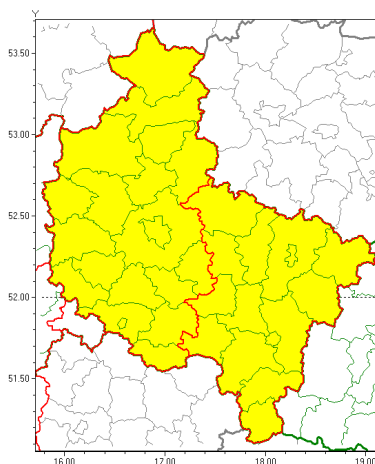

Zasięg ostrzeżeń w województwie

Opady mroźne
2021-12-28 08:59

WOJEWÓDZTWO WIELKOPOLSKIE
OSTRZEŻENIA METEOROLOGICZNE ZBIORCZO NR 164
WYKAZ OBOWIAZUJĄCYCH OSTRZEŻEŃ
o godz. 08:59 dnia 28.12.2021

Zjawisko/Stopień zagrożenia	Opady mroźne/1
Obszar (w nawiasie numer ostrzeżenia dla powiatu)	powiaty: gnieźnieński(91), jarociński(85), kaliski(88), Kalisz(91), kpiński(84), kolski(87), Konin(87), koniński(87), krotoszyński(83), ostrowski(86), ostrzeszowski(86), pleszewski(87), słupecki(89), turecki(86), wrzesiński(89)
Ważność	od godz. 18:00 dnia 28.12.2021 do godz. 12:00 dnia 29.12.2021
Prawdopodobieństwo	80%
Przebieg	Prognozowane są słabe opady mroźnego deszczu lub mawki powodujące gołoled.
SMS	IMGW-PIB OSTRZEGA: MROŹNE OPADY/1 wielkopolskie (15 powiatów) od 18:00/28.12 do 12:00/29.12.2021 mroźne opady, drogi liskie. Dotyczy powiatów: gnieźnieński, jarociński, kaliski, Kalisz, kpiński, kolski, Konin, koniński, krotoszyński, ostrowski, ostrzeszowski, pleszewski, słupecki, turecki i wrzesiński.
RSO	Woj. wielkopolskie (15 powiatów), IMGW-PIB wydał ostrzeżenie pierwszego stopnia o opadach mroźnych
Uwagi	Brak.
Zjawisko/Stopień zagrożenia	Opady mroźne/1
Obszar (w nawiasie numer ostrzeżenia dla powiatu)	powiaty: chodzieski(92), czarnkowsko-trzcianecki(90), gostyński(82), grodziski(86), kościański(84), leszczyński(86), Leszno(86), międzybuzki(89), nowotomyski(87), obornicki(84), pilski(90), Poznań (84), poznański(84), rawicki(81), szamotulski(90), redziński(84), remski(80), węgrowski(91), wolsztyński(87), złotowski(90)