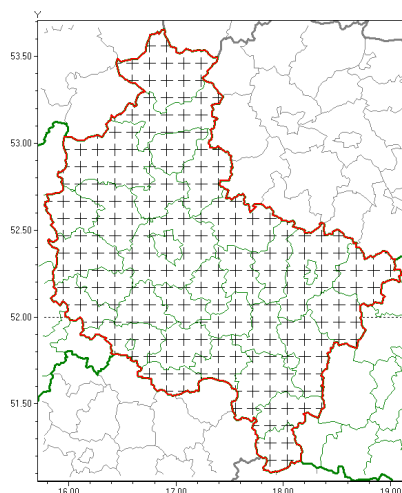

Zasięg komunikatu w województwie

Burze z gradem

Komunikat meteorologiczny z godz. 13:35 dnia 24.09.2018

Nazwa biura	IMGW-PIB Biuro Prognoz Meteorologicznych Oddział w Poznaniu
Zjawiska	Burze z gradem
Obszar	województwo wielkopolskie powiaty: chodzieski, czarnkowsko-trzcianecki, gnieźnieński, gostyński, grodziski, jarociński, kaliski, Kalisz, kpiński, kolski, Konin, koniński, kocimiędzyński, krotoszyński, leszczyński, Leszno, międzybuzki, nowotomyski, obornicki, ostrowski, ostrzeszowski, pilski, pleszewski, Poznań, poznański, rawicki, słupecki, szamotulski, średzki, remski, turecki, wągrowiecki, wolsztyński, wrzesiński, złotowski
Sytuacja meteorologiczna	Na terenie województwa wielkopolskiego lokalnie wystąpiły burze z przelotnymi opadami deszczu. Mogą im towarzyszyć słabe opady gradu lub kryształki lodu. Porywy wiatru nie przekraczają 60-65 km/h i pod koniec dnia będą słabsze. Wiatr wieje z północnego-zachodu.
Uwagi	Komunikat przygotowano na podstawie danych z systemów teledetekcji atmosfery oraz sieci pomiarowo-obszernych IMGW-PIB. Lokalnie zjawiska mogą mieć inny przebieg niż opisany.
Dyrektor synoptyk IMGW-PIB	Lech Buchert
Godzina i data wydania	godz. 13:35 dnia 24.09.2018