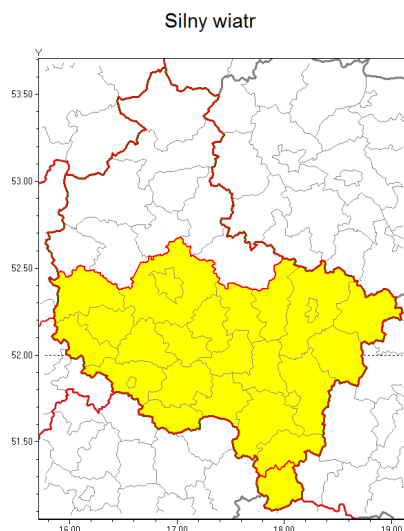

Zasięg ostrzeżenia w województwie

Ostrzeżenie meteorologiczne Nr 24

Nazwa biura	IMGW-PIB Biuro Prognoz Meteorologicznych Oddział w Poznaniu
Zjawisko/stopień zagrożenia	Silny wiatr/ 1
Obszar	województwo wielkopolskie powiat kpiński
Ważność	od godz. 03:00 dnia 03.10.2018 do godz. 16:00 dnia 03.10.2018
Przebieg	Przewiduje się wystąpienie silnego wiatru o średniej prędkości od 30 km/h do 40 km/h, w porywach do 90 km/h z zachodu i północnego zachodu.
Prawdopodobieństwo wystąpienia zjawiska(%)	90%
Uwagi	Brak.
Dyrektor synoptyk IMGW-PIB	Przemysław Szrama
Godzina i data wydania	godz. 12:13 dnia 02.10.2018
SMS	IMGW-PIB OSTRZEŻENIE: WIATR/1 wielkopolskie/kpiński od 03:00/03.10 do 16:00/03.10.2018 prędkość do 40 km/h, porywy do 90 km/h, W, NW.