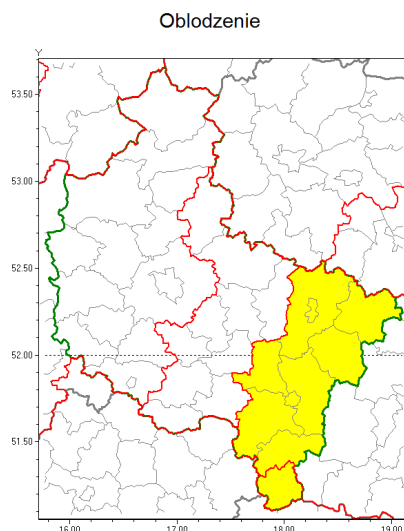

Zasięg ostrzeżenia w województwie

Ostrzeżenie meteorologiczne Nr 6

Nazwa biura	IMGW-PIB Biuro Prognoz Meteorologicznych Oddział w Poznaniu
Zjawisko/stopień zagrożenia	Oblodzenie/ 1
Obszar	województwo wielkopolskie powiat kpiński
Ważność	od godz. 15:00 dnia 18.01.2019 do godz. 20:00 dnia 18.01.2019
Przebieg	Prognozuje się zamarzanie mokrej nawierzchni dróg i chodników po opadach śniegu z deszczem i mokrego śniegu. Spadek temperatury od 0°C do -2°C. Temperatura minimalna gruntu około -4°C.
Prawdopodobieństwo wystąpienia zjawiska(%)	90%
Uwagi	W nocy utrzyma się ujemna temperatura. Temperatura minimalna około -5°C.
Dyrektor synoptyk IMGW-PIB	Barbara Wrzesińska
Godzina i data wydania	godz. 09:25 dnia 18.01.2019
SMS	IMGW-PIB OSTRZEŻENIE: OBLODZENIE/1 wielkopolskie/kpiński od 15:00/18.01 do 20:00/18.01.2019 temp. min. -2 st., przy gruncie około -4 st., lisko.